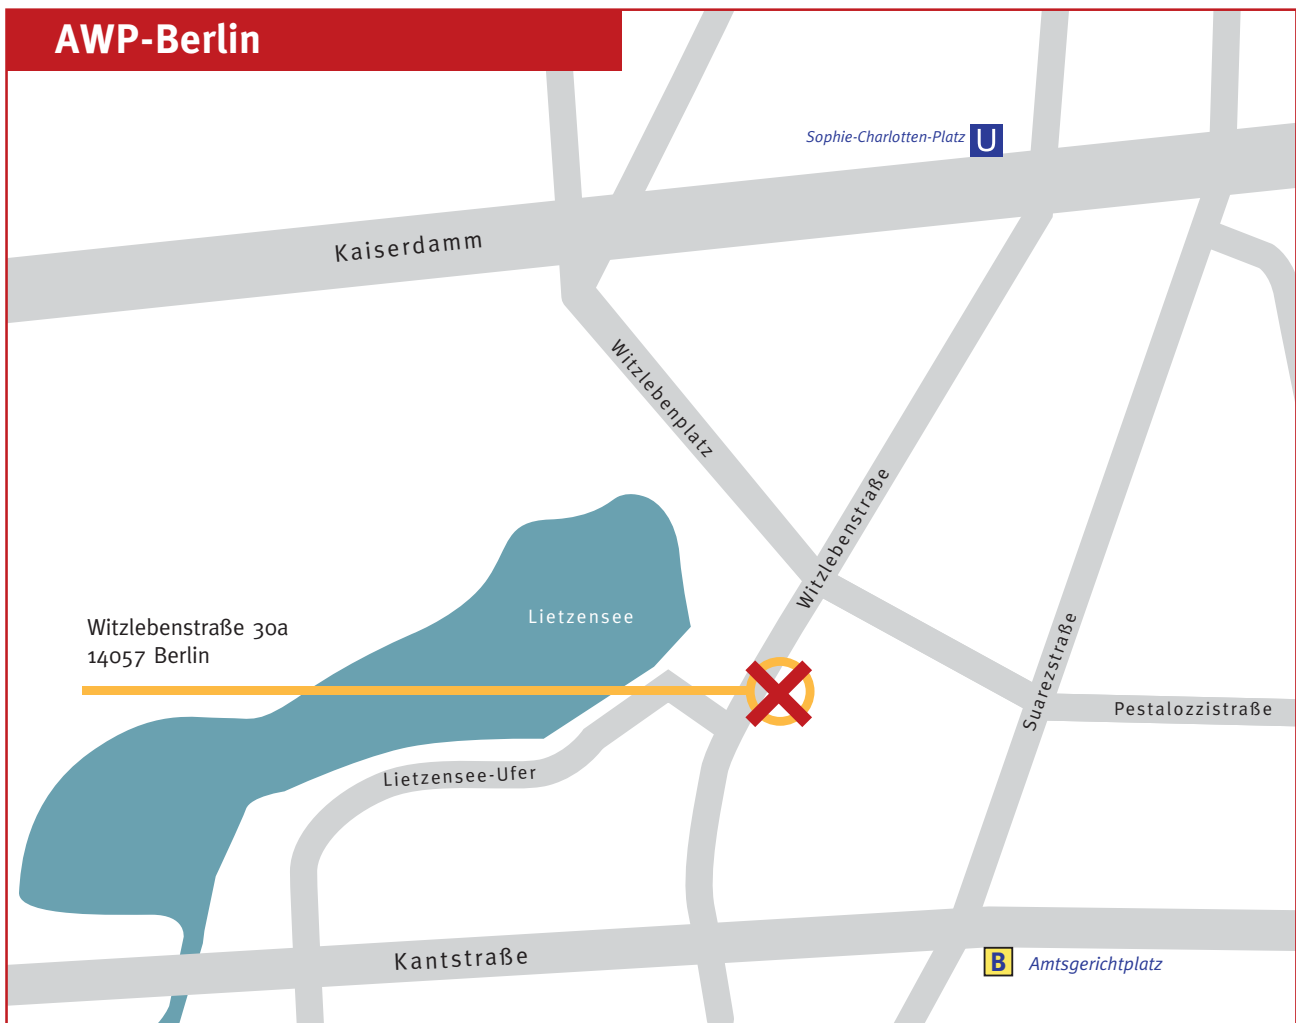

Die Veranstaltungsorte der AWP-Berlin

Die Räumlichkeiten der AWP-Berlin befindet sich im Stadtteil Charlottenburg.

Sie erreichen den Veranstaltungsort mit den öffentlichen Verkehrsmitteln:

- U** - U-Bahn Linie U2, Haltestelle Sophie-Charlotte-Platz
- S-Bahn alle Linien der Stadtbahn Haltestelle S-Bahnhof Charlottenburg
- B** - Bus Linie X34, M49 Haltestelle Amtsgerichtplatz

VIA gGmbH

Die Räumlichkeiten der VIA gGmbH befindet sich im Stadtteil Mitte.

Sie erreichen den Veranstaltungsort mit den öffentlichen Verkehrsmitteln:

- U** - U-Bahn Linie U2, Haltestelle Senefelderplatz
- T** - Straßenbahnlinie M8, Haltestelle Rose-Luxemburg-Platz
- Straßenbahnlinie M2, Haltestelle Prenzlauer Allee/Metzer Straße

Die Wille gGmbH

Die Räumlichkeiten der Wille gGmbH befindet sich im Stadtteil Mitte.

Sie erreichen den Veranstaltungsort mit den öffentlichen Verkehrsmitteln:

- U-Bahn Linie U9, Haltestelle Kochstraße

- Metrobus: Linie M29, Haltestelle Wilhelmstraße/Kochstraße

- U** - U-Bahn Linie U2: Haltestelle Eberswalder Straße
- U-Bahn Linie U8: Haltestelle Rosenthaler Platz, Umsteigen in M1, dann bis Haltestelle Schwedter Straße
- T** - Straßenbahnlinie M1, 12: Haltestelle Schwedter Straße