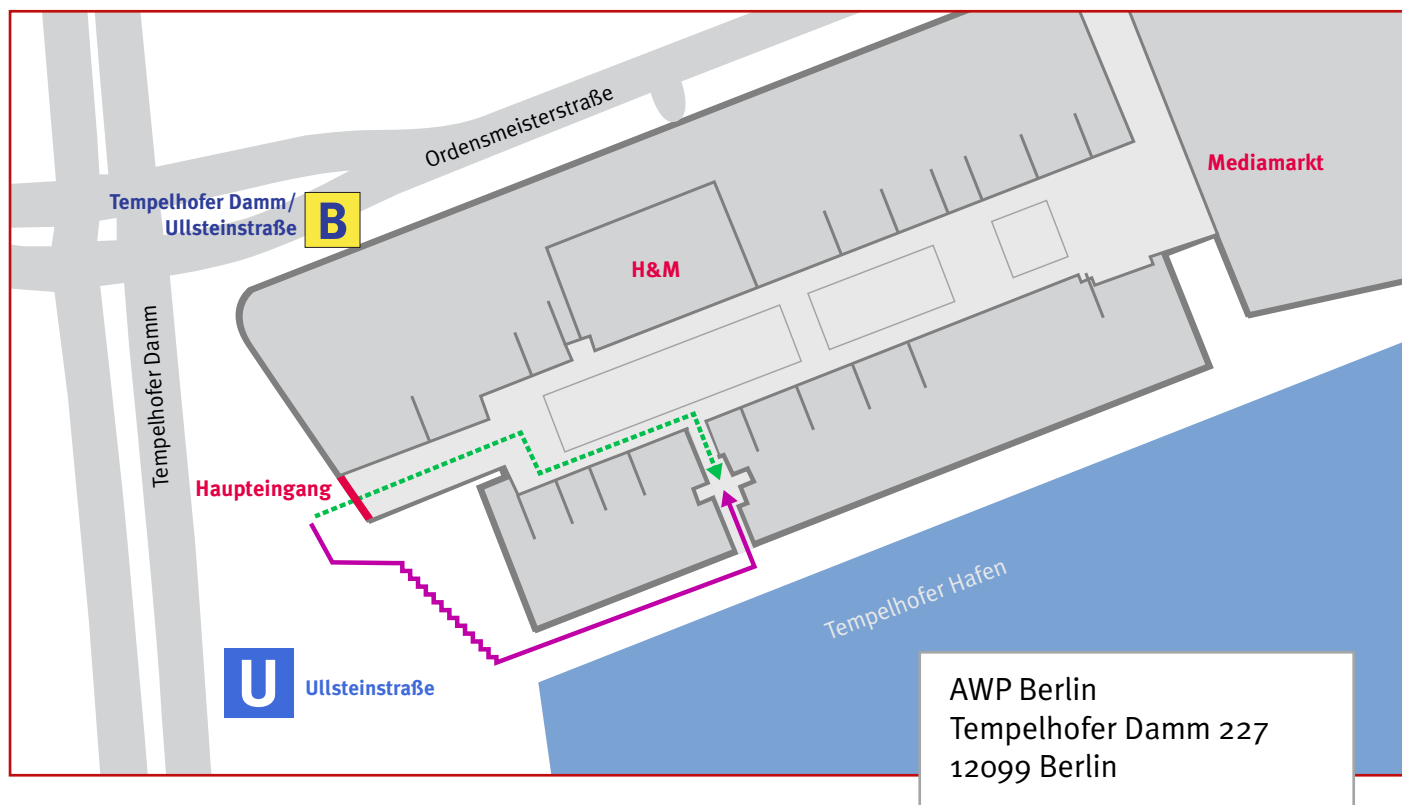

Ihr Weg zu uns
Ab dem 22. Mai finden Sie die AWP Berlin am Tempelhofer Hafen

Die AWP Berlin bietet zukünftig die Fortbildungen in den selbst gestalteten, großzügigen und denkmalgeschützten Räumlichkeiten am Tempelhofer Hafen an. Schulungsräume und Administration befinden sich dann an einem Ort, so dass wir unseren Teilnehmern einen noch besseren Service anbieten können.

Vor Ort

Ankunft mit öffentlichen Verkehrsmitteln

U-Bahn: Bitte nutzen Sie den Ausgang „Ordensmeisterstraße“.

Werktags (grüner Pfeil):

- in den Haupteingang des Einkaufszentrums
- rechts halten, die erste Möglichkeit rechts ins Treppenhaus (Richtung Toiletten/Centermanagement)
- über das Treppenhaus oder den Fahrstuhl in die Ebene +1
- Eingang „AWP Berlin“

Sonntags (lila Pfeil):

- die Treppe rechts neben dem Haupteingang des Einkaufszentrums heruntergehen in den Hafenbereich
- unten links halten, am Hafengebäude entlang den ersten ebenerdigen Eingang ins Gebäude
- über das Treppenhaus oder den Fahrstuhl in Ebene +1 (zum Fahrstuhl eine halbe Treppe nach unten)
- Eingang „AWP Berlin“

Ankunft mit Auto

- vom Tempelhofer Damm in die Ordensmeisterstraße ins Parkhaus
- in die Ladenstraße auf Straßenebene
- Eingang ins Treppenhaus gegenüber H&M (Richtung Toiletten/Centermanagement)
- über das Treppenhaus oder den Fahrstuhl in die Ebene +1
- Eingang „AWP Berlin“